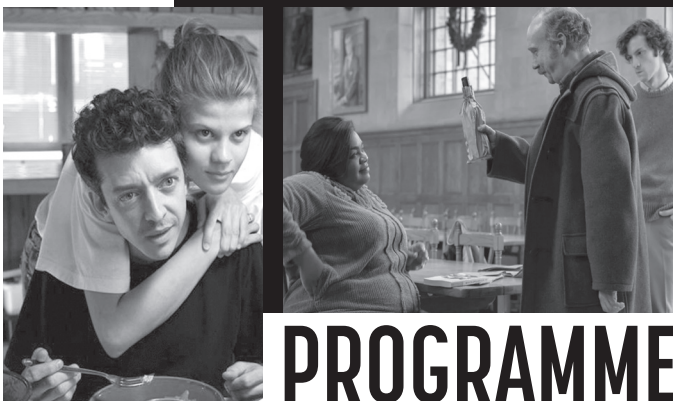

27 DÉCEMBRE

9 JANVIER
2024

CINEMA
getari enea

GUÉTHARY